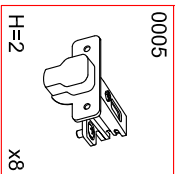

Шкаф 2-х створчатый "МЭДИССОН"

СТЛ.159.01

Может быть собран как в левом так и в правом исполнении

Поз	Размер	Кол-во	Упаковка
1	2060x488x16	1	пакет 1
2	2060x488x16	1	пакет 1
3	656x488x16	2	пакет 2
4	2086x340x3	2	пакет 1
5	690x506x16	2	пакет 2
6	340x1762x16	1	пакет 1

Поз	Размер	Кол-во	Упаковка
7	340x1762x16	1	пакет 1
8	684x290x16	1	пакет 2
9	600x134x16	1	пакет 1
10	600x134x16	1	пакет 1
11	450x150x16	2	пакет 1
12	614x446x3	1	пакет 2