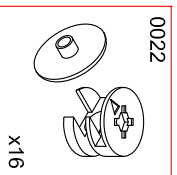

Шкаф 2-х створчатый "МЭДИССОН"

СТЛ.159.01

Может быть собран как в левом так и в правом исполнении

Поз	Размер	Кол-во	Упаковка
1	2060x488x16	1	пакет 1
2	2060x488x16	1	пакет 1
3	656x488x16	2	пакет 2
4	2086x340x3	2	пакет 1
5	690x506x16	2	пакет 2
6	340x1762x16	1	пакет 1

Поз	Размер	Кол-во	Упаковка
7	340x1762x16	1	пакет 1
8	684x290x16	1	пакет 2
9	600x134x16	1	пакет 1
10	600x134x16	1	пакет 1
11	450x150x16	2	пакет 1
12	614x446x3	1	пакет 2