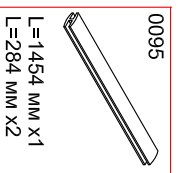

Шкаф 2-х створчатый "МЭДИССОН"

СТЛ.159.01

Может быть собран как в левом так и в правом исполнении

Поз	Размер	Кол-во	Упаковка
1	2060x488x16	1	пакет 1
2	2060x488x16	1	пакет 1
3	656x488x16	2	пакет 2
4	2086x340x3	2	пакет 1
5	690x506x16	2	пакет 2
6	340x1762x16	1	пакет 1

Поз	Размер	Кол-во	Упаковка
7	340x1762x16	1	пакет 1
8	684x290x16	1	пакет 2
9	600x134x16	1	пакет 1
10	600x134x16	1	пакет 1
11	450x150x16	2	пакет 1
12	614x446x3	1	пакет 2